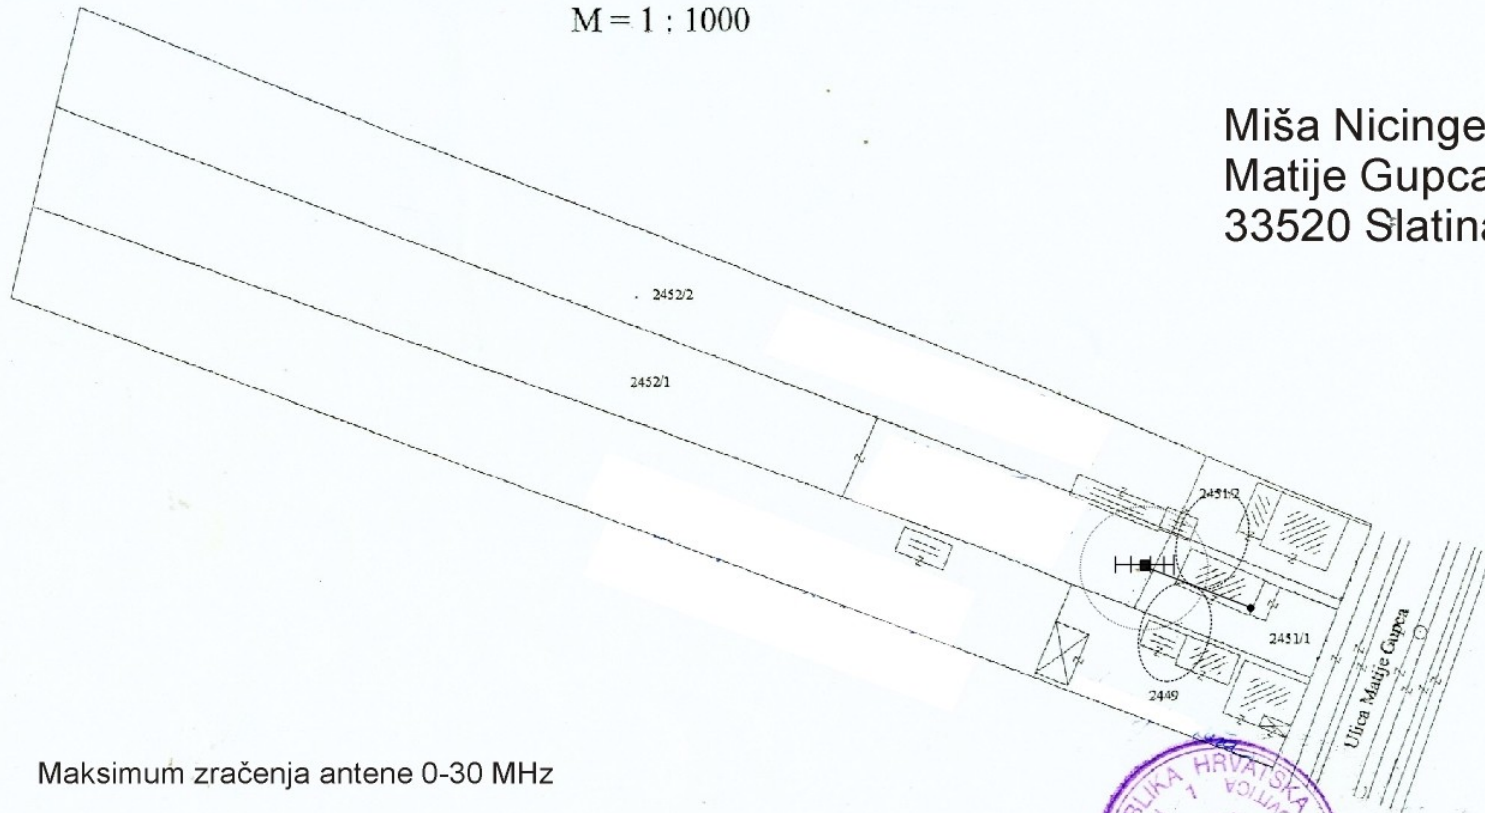

Tlocrt izvedbe antenskog sustava

K.o. Slatina

Broj kat. plana: 14.

DRŽAVNA GEODETSKA UPRAVA
PODRUČNI URED ZA KATASTAR VIROVITIČKE
ŽUPANIJE
Ispostava Slatina

Broj: 935-06104-01 / 738

KOPIJA KATASTARSKOG PLANA

M = 1 : 1000

Miša Nicinger
Matije Gupca 33
33520 Slatina

- Maksimum zračenja antene 0-30 MHz
- Maksimum zračenja antena za 50 MHz i 144 MHz

Napomena: UKV antene nisu fiksno pozicionirane
već se tijekom rada usmjeravaju po azimutu od 0- 360°.